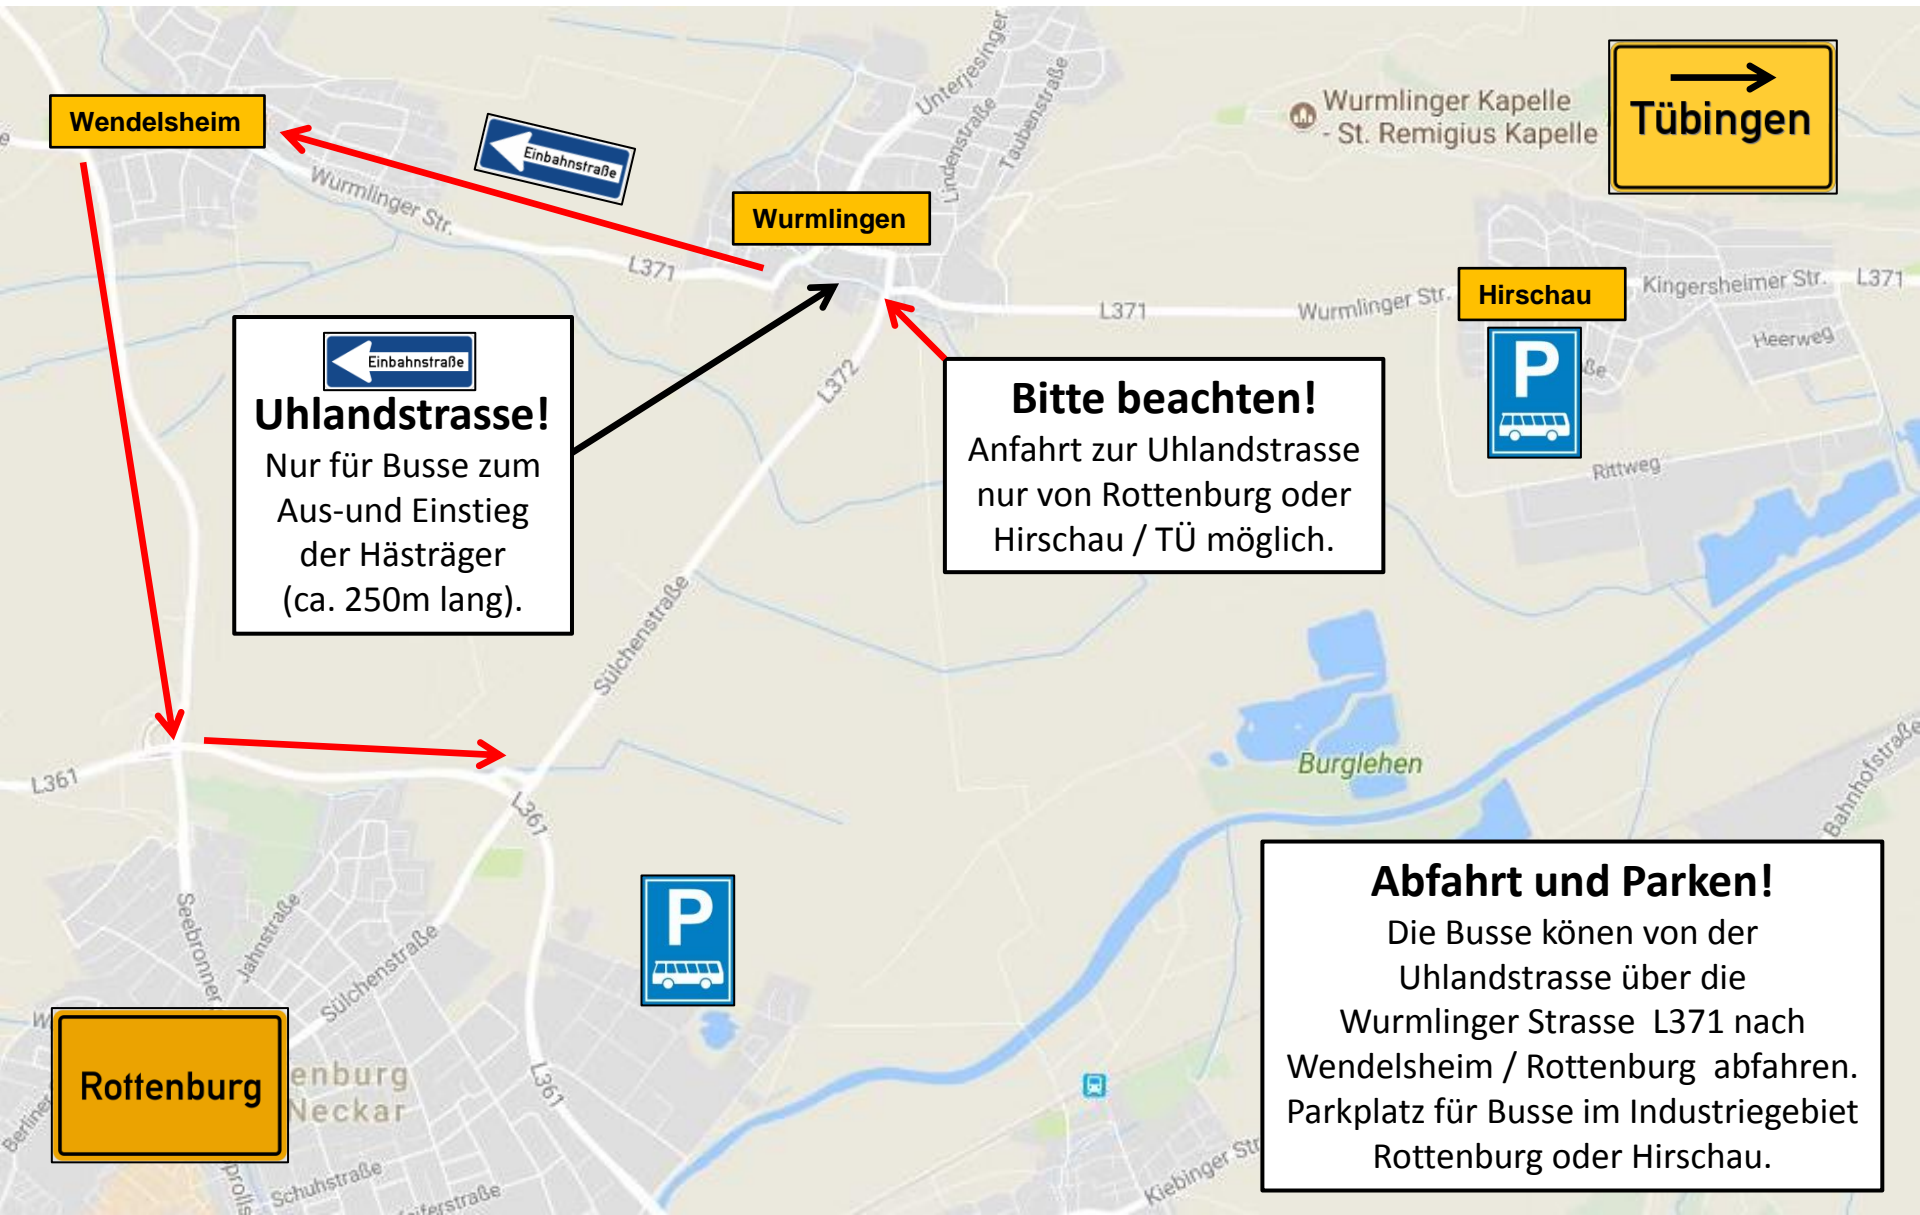

# Wichtige Informationen für Busfahrer!

Wendelsheim

Würmlingen

  
**Uhlandstrasse!**  
Nur für Busse zum  
Aus-und Einstieg  
der Hästräger  
(ca. 250m lang).

**Bitte beachten!**  
Anfahrt zur Uhlandstrasse  
nur von Rottenburg oder  
Hirschau / Tü möglich.

Hirschau

Rottenburg

**Abfahrt und Parken!**  
Die Busse können von der  
Uhlandstrasse über die  
Würmlinger Strasse L371 nach  
Wendelsheim / Rottenburg abfahren.  
Parkplatz für Busse im Industriegebiet  
Rottenburg oder Hirschau.